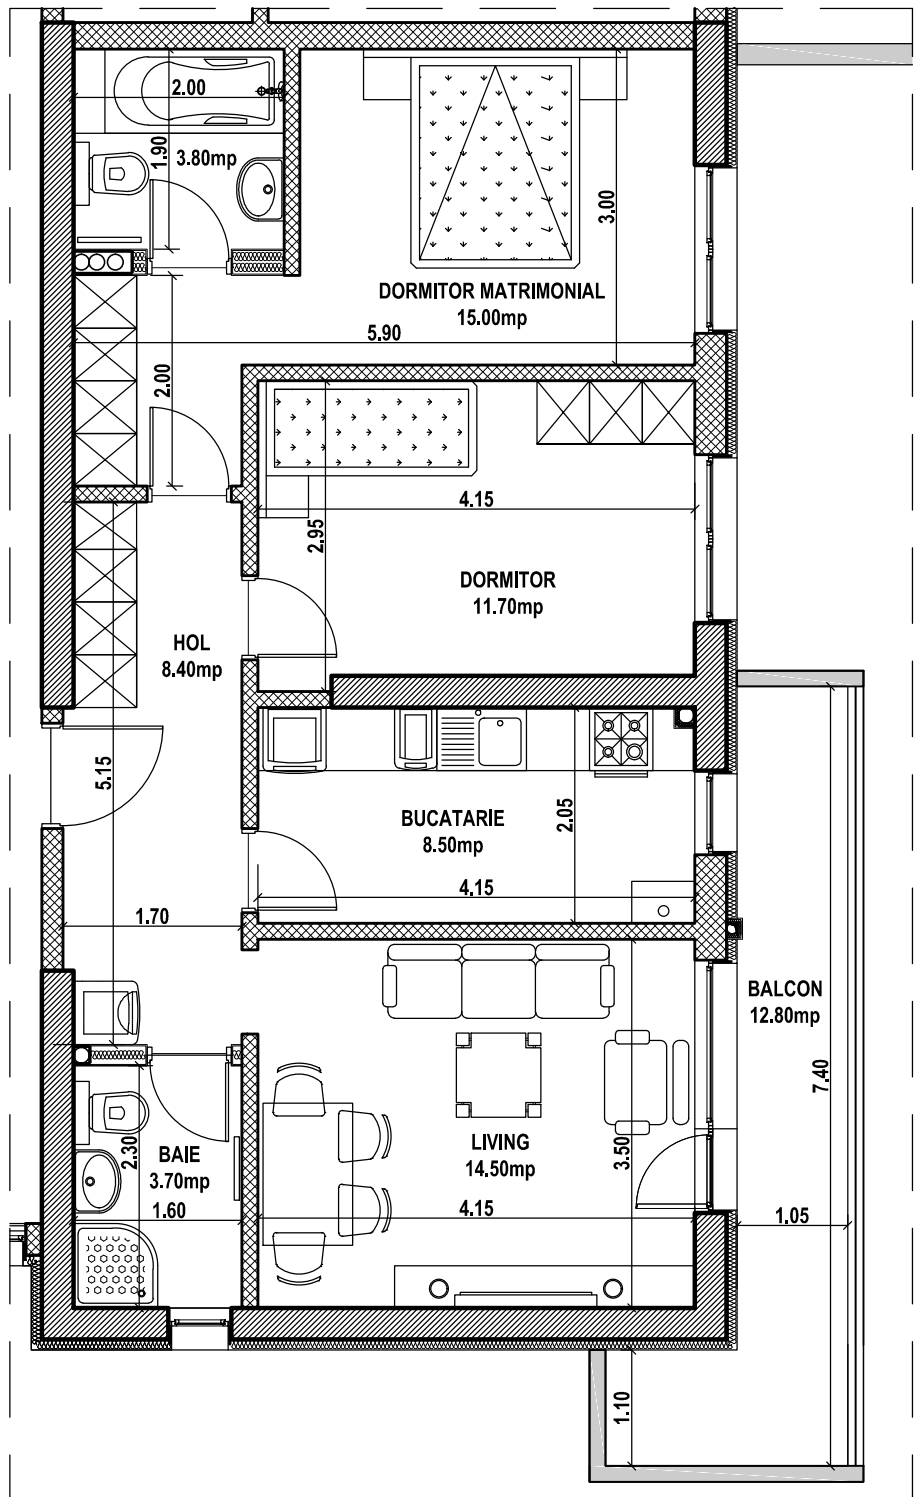

Parc Politehnica

Tronson 1

Tronson 2

Str. George Ranetti